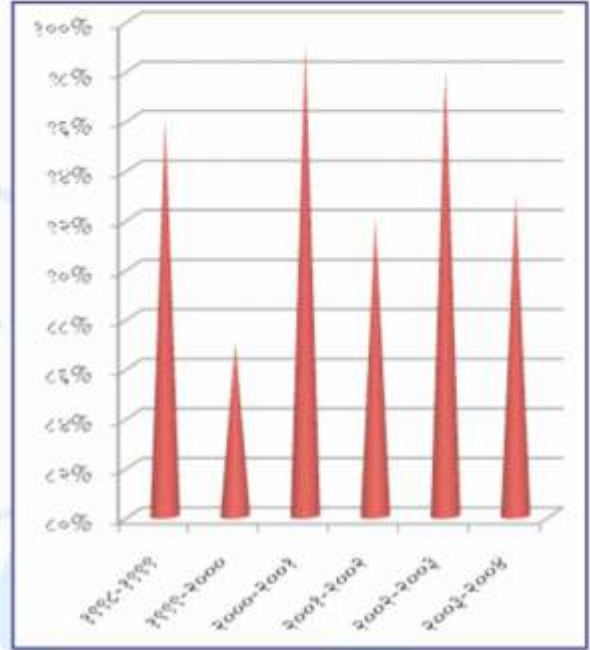

बी.ए. तृतीय वर्षाचा निकाल

नेक मुल्यांकन - २००३-०४

वर्षे	बी.ए.			सरासरी निकाल
	५	६	७	
१९९८-१९९९	९३%	९७%	९७%	९६%
१९९९-२०००	८५%	८४%	९१%	८७%
२०००-२००१	१००%	९६%	१००%	९९%
२००१-२००२	९५%	९०%	९०%	९२%
२००२-२००३	९७%	९७%	१००%	९८%
२००३-२००४	९७%	९१%	९१%	९३%